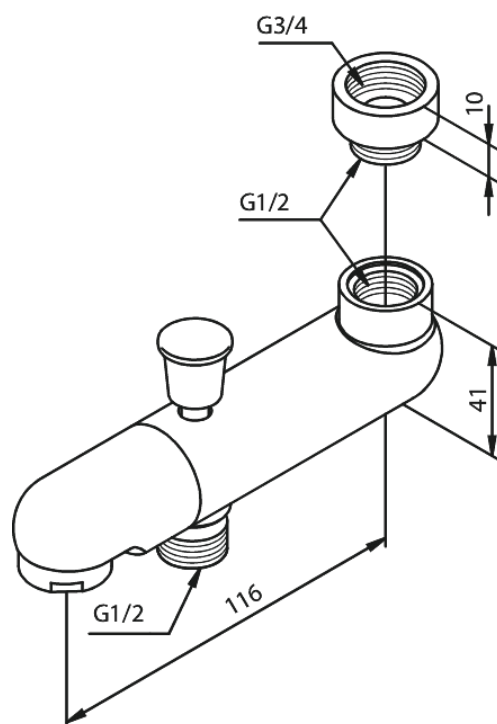

# Jooksutoru

Art. nr  
Viimistlus  
Seeria

285950000  
Kroom

EAN

5708516139485

Hals Interiors  
Kivikülv 8, EE-12919 Tallinn

Tel.: 71 51 400 hals@hals.ee

Rohkem informatsiooni <https://damixa.ee>