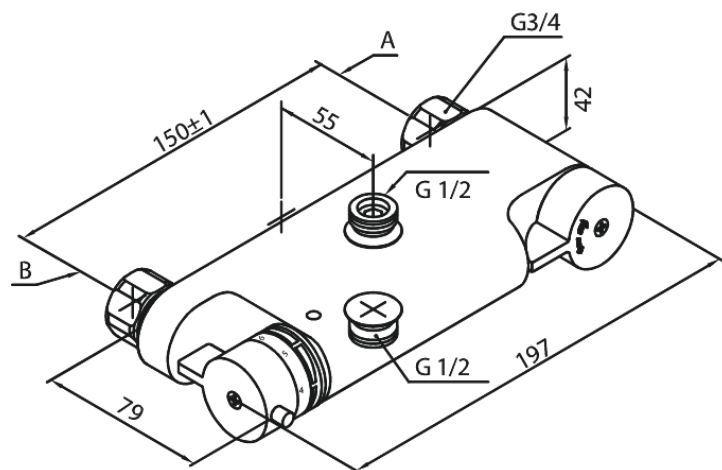

Omadused

Hals Interiors
Kivikülv 8, EE-12919 Tallinn

Tel.: 71 51 400 hals@hals.ee

Rohkem informatsiooni <https://damixa.ee>

damixa