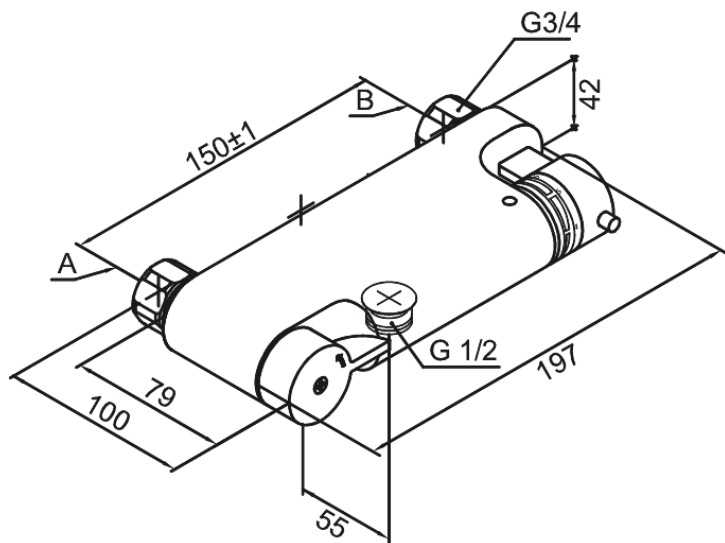

Hals Interiors
Kivikülv 8, EE-12919 Tallinn

Tel.: 71 51 400 hals@hals.ee

Rohkem informatsiooni <https://damixa.ee>

damixa