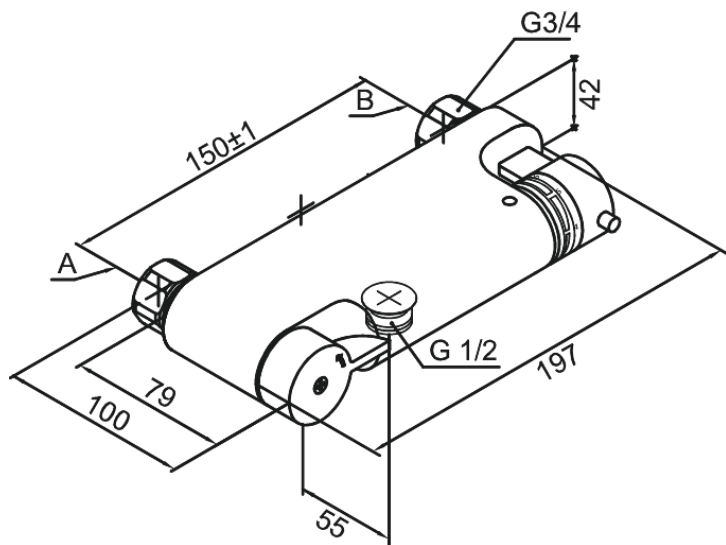

Omadused

Hals Interiors
Kivikülvi 8, EE-12919 Tallinn

Tel.: 71 51 400 hals@hals.ee

Rohkem informatsiooni <https://damixa.ee>

damixa