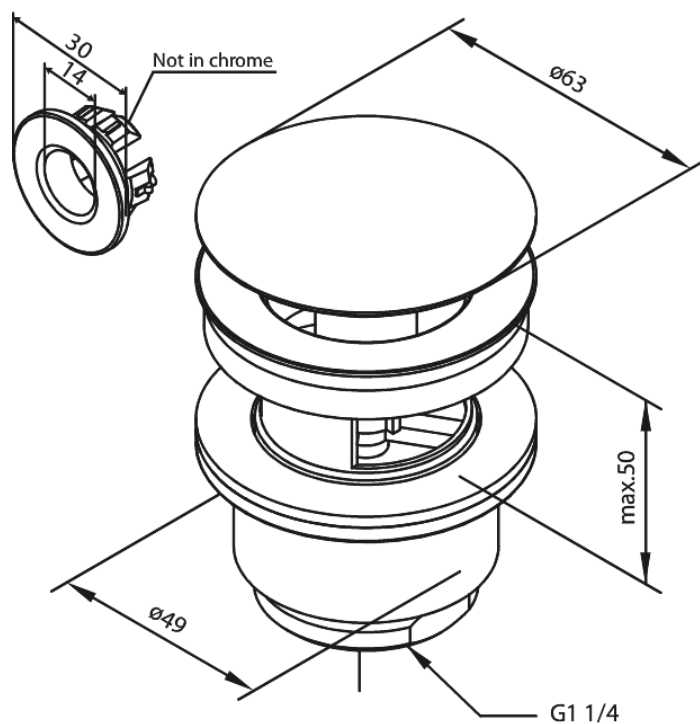

Suletav Äravool

Art. nr 238508000
Viimistlus Poleeritud vask
Seeria

EAN 5708516821878

Standardomadused:

Ø63
Max. 50mm

Hals Interiors
Kivikülv 8, EE-12919 Tallinn

Tel.: 71 51 400 hals@hals.ee

Rohkem informatsiooni <https://damixa.ee>