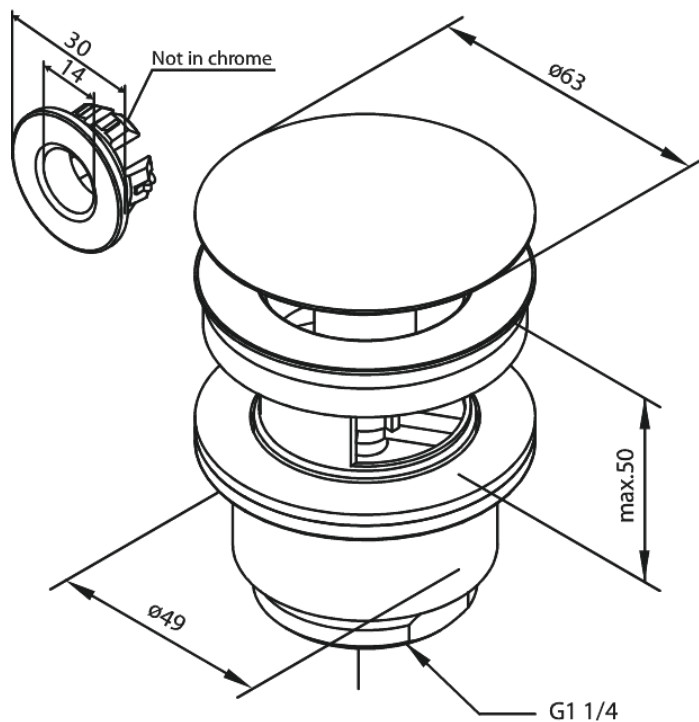

# Suletav Äravool

Art. nr 238507700  
Viimistlus Poleeritud messing  
Seeria

EAN 5708516821861

## Standardomadused:

Ø63  
Max. 50mm

Hals Interiors  
Kivikülv 8, EE-12919 Tallinn

Tel.: 71 51 400 hals@hals.ee

Rohkem informatsiooni <https://damixa.ee>

**damixa**