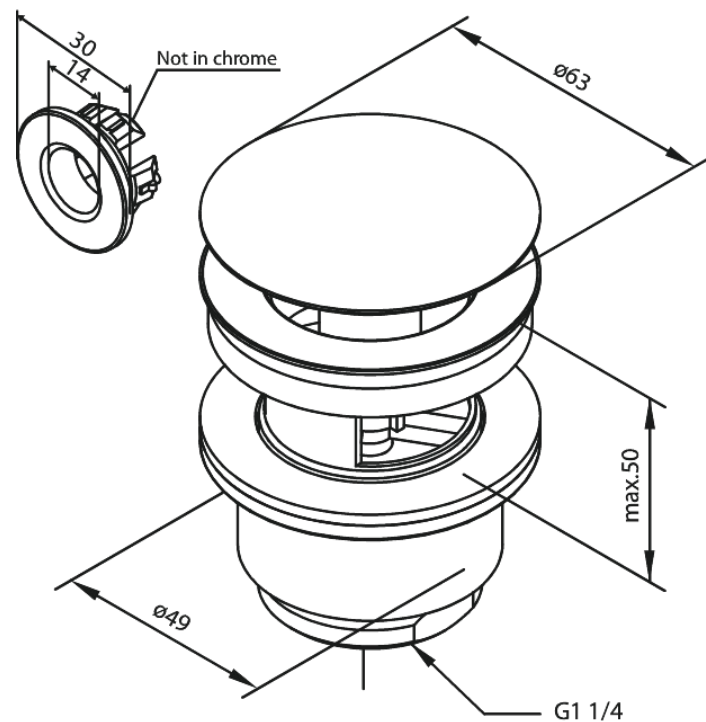

Suletav Äravool

Tootekood
Viimistlus
Seeria

238500000
Kroom

EAN

5708516712022

Standardomadused:

Ø63
Max. 50mm

Hals Interiors
Kivikülv 8, EE-12919 Tallinn