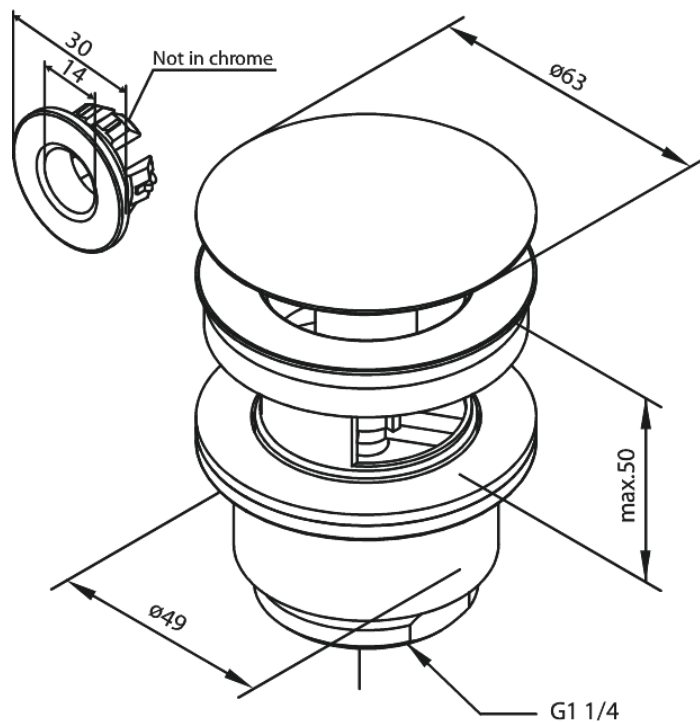

Suletav Äravool

Art. nr
Viimistlus
Seeria

238500000
Kroom

EAN

5708516712022

Standardomadused:

Ø63
Max. 50mm

Hals Interiors
Kivikülvi 8, EE-12919 Tallinn