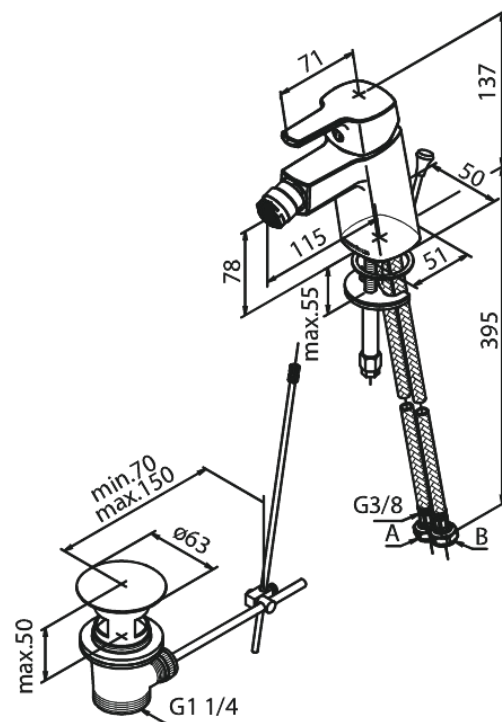

Omadused

Hals Interiors
Kivikülv 8, EE-12919 Tallinn

Tel.: 71 51 400 hals@hals.ee

Rohkem informatsiooni <https://damixa.ee>

damixa