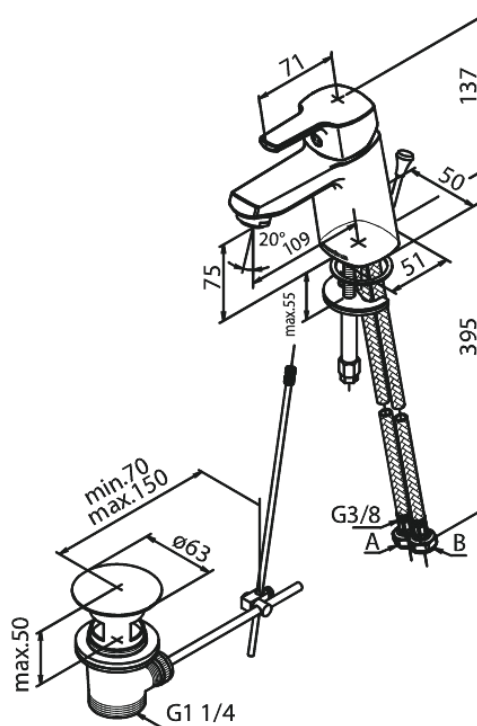

Omadused

Hals Interiors
Kivikülv 8, EE-12919 Tallinn

Tel.: 71 51 400 hals@hals.ee

Rohkem informatsiooni <https://damixa.ee>

damixa