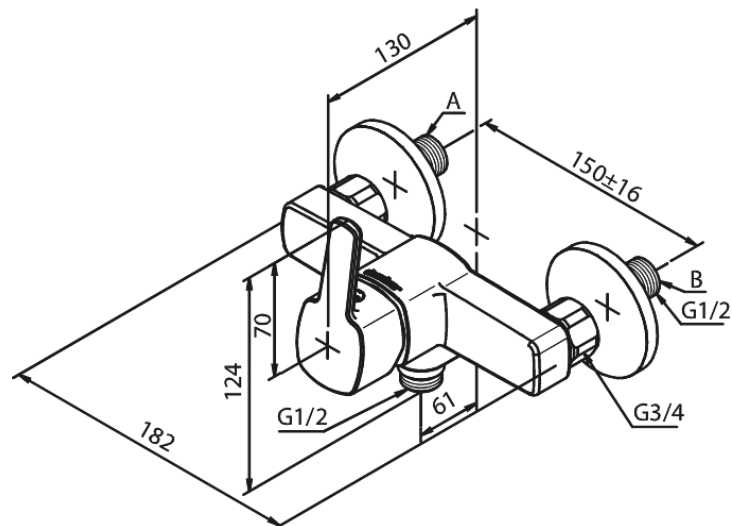

Hals Interiors
Kivikülv 8, EE-12919 Tallinn

Tel.: 71 51 400 hals@hals.ee

Rohkem informatsiooni <https://damixa.ee>

damixa