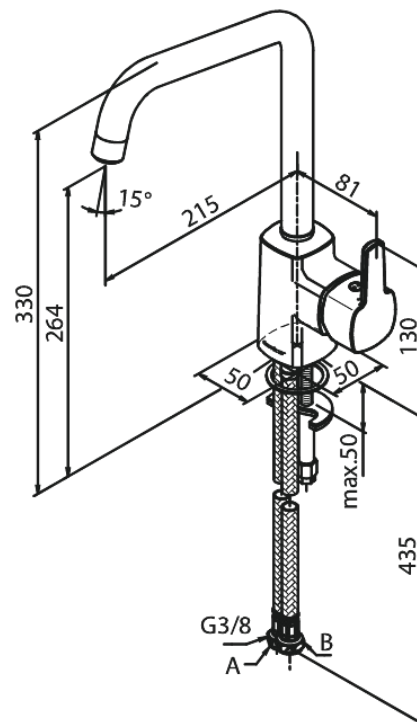

Hals Interiors
Kivikülv 8, EE-12919 Tallinn

Tel.: 71 51 400 hals@hals.ee

Rohkem informatsiooni <https://damixa.ee>

damixa