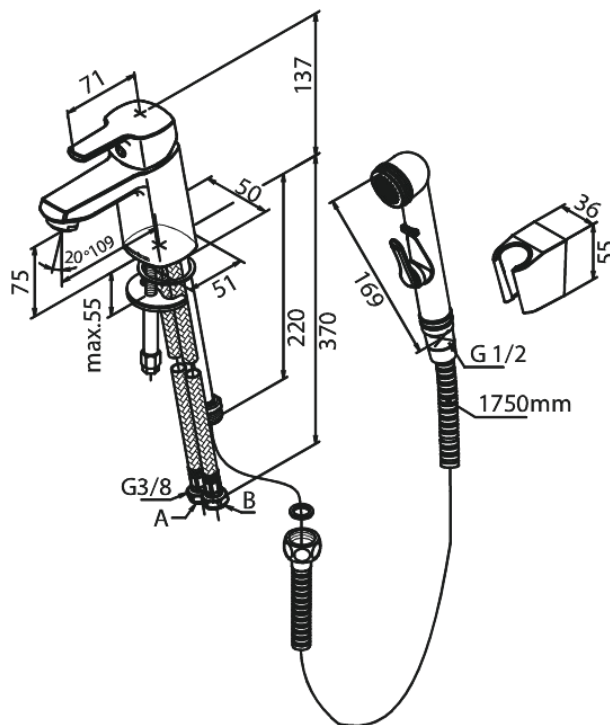

Omadused

Hals Interiors
Kivikülv 8, EE-12919 Tallinn

Tel.: 71 51 400 hals@hals.ee

Rohkem informatsiooni <https://damixa.ee>

damixa