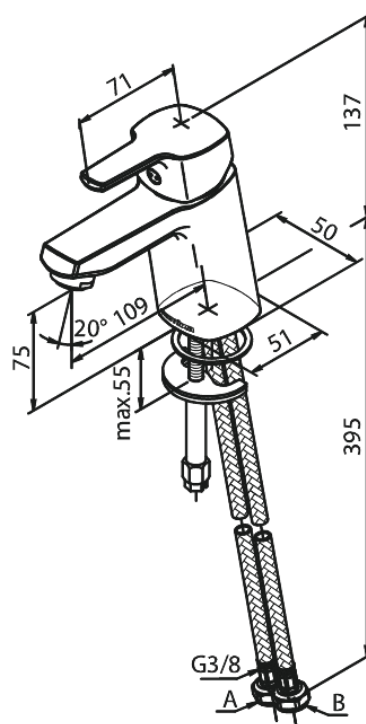

Omadused

Hals Interiors
Kivikülv 8, EE-12919 Tallinn

Tel.: 71 51 400 hals@hals.ee

Rohkem informatsiooni <https://damixa.ee>

damixa