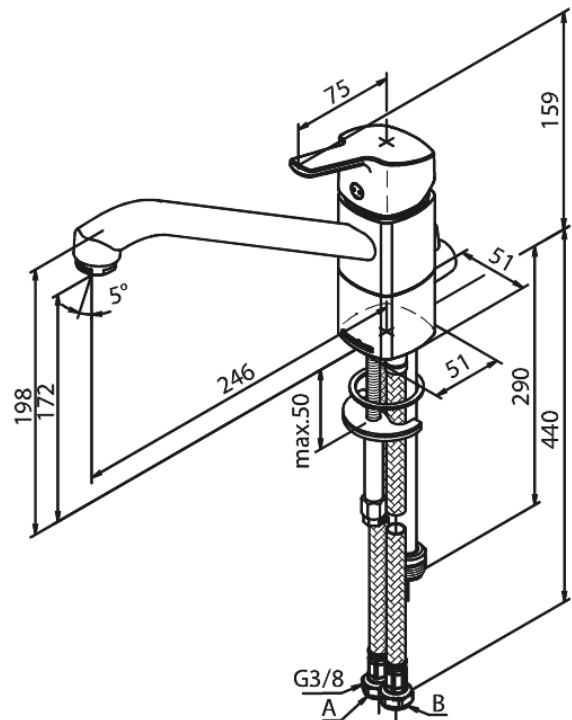

Omadused

Hals Interiors
Kivikülv 8, EE-12919 Tallinn

Tel.: 71 51 400 hals@hals.ee

Rohkem informatsiooni <https://damixa.ee>

damixa