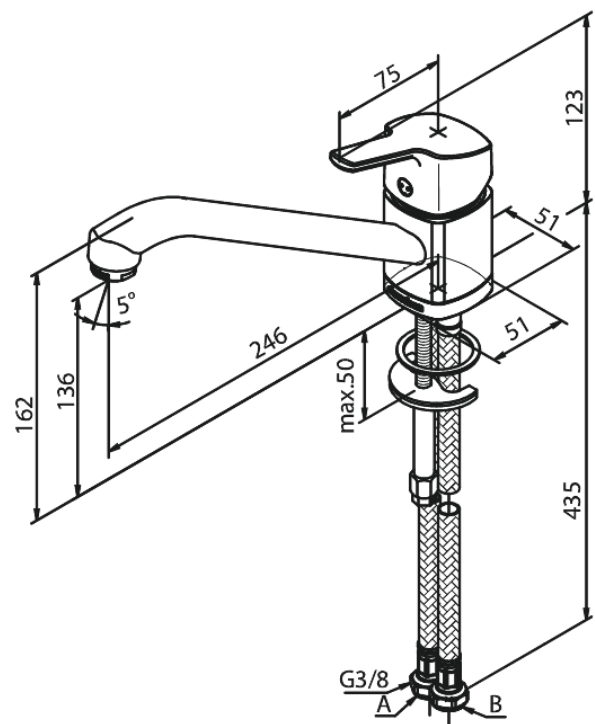

Omadused

Hals Interiors
Kivikülv 8, EE-12919 Tallinn

Tel.: 71 51 400 hals@hals.ee

Rohkem informatsiooni <https://damixa.ee>

damixa