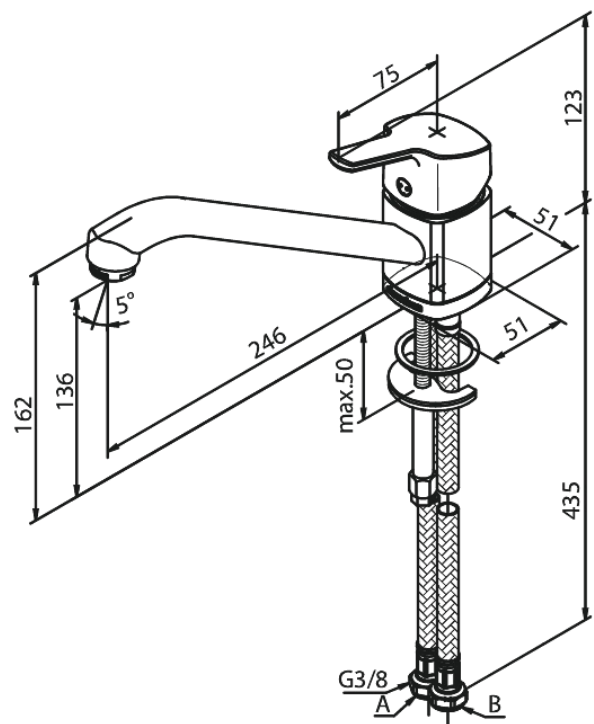

Omadused

Hals Interiors
Kivikülv 8, EE-12919 Tallinn

Tel.: 71 51 400 hals@hals.ee

Rohkem informatsiooni <https://damixa.ee>

damixa