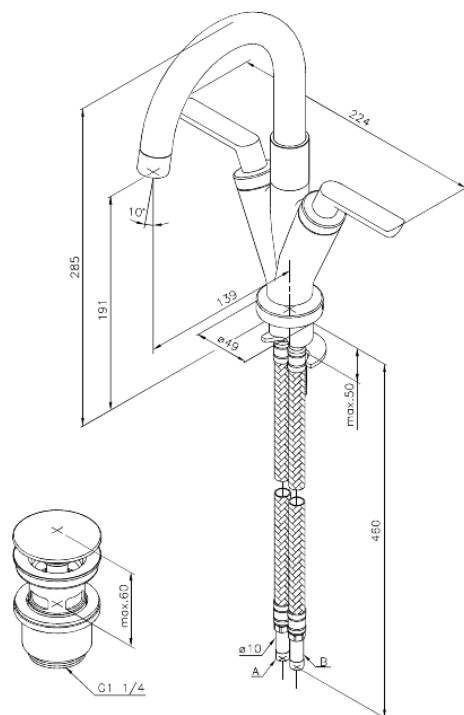

Omadused

Hals Interiors
Kivikülv 8, EE-12919 Tallinn

Tel.: 71 51 400 hals@hals.ee

Rohkem informatsiooni <https://damixa.ee>

damixa