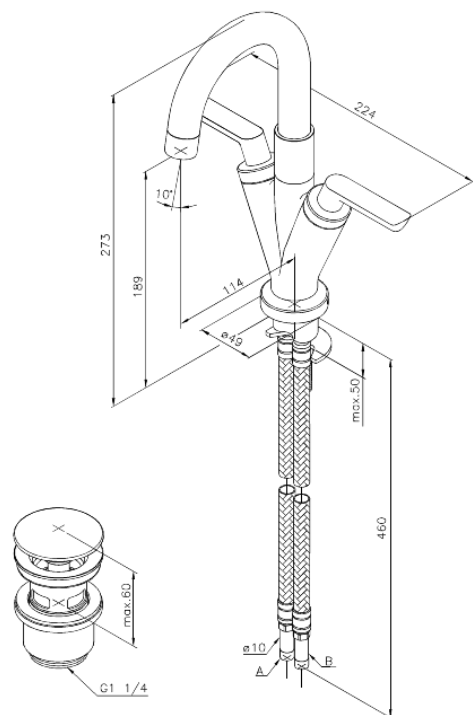

Omadused

Hals Interiors
Kivikülv 8, EE-12919 Tallinn

Tel.: 71 51 400 hals@hals.ee

Rohkem informatsiooni <https://damixa.ee>

damixa