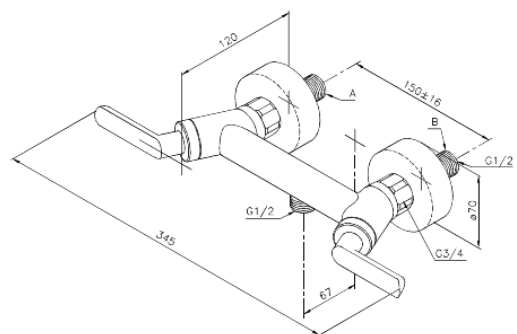

Hals Interiors
Kivikülv 8, EE-12919 Tallinn

Tel.: 71 51 400 hals@hals.ee

Rohkem informatsiooni <https://damixa.ee>

damixa