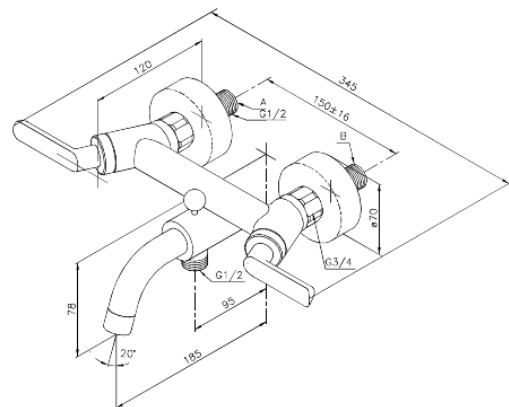

Hals Interiors
Kivikülv 8, EE-12919 Tallinn

Tel.: 71 51 400 hals@hals.ee

Rohkem informatsiooni <https://damixa.ee>

damixa