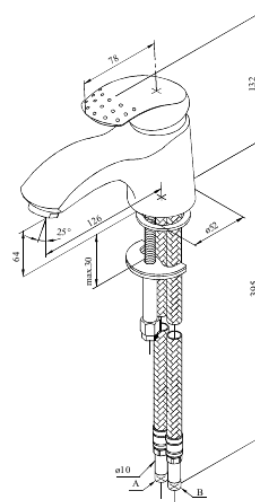

Omadused

Hals Interiors
Kivikülv 8, EE-12919 Tallinn

Tel.: 71 51 400 hals@hals.ee

Rohkem informatsiooni <https://damixa.ee>

damixa