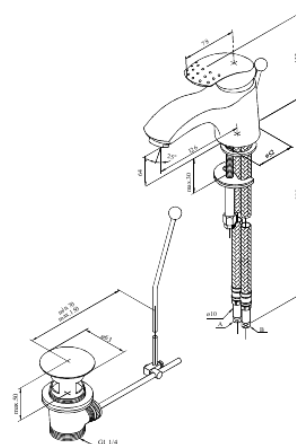

Hals Interiors
Kivikülv 8, EE-12919 Tallinn

Tel.: 71 51 400 hals@hals.ee

Rohkem informatsiooni <https://damixa.ee>

damixa