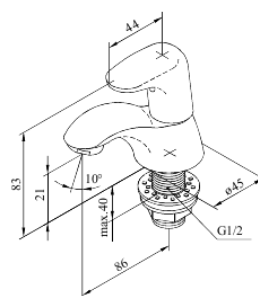

Jupiter

Kraan

Tootekood 158300000
Viimistlus Kroom
Seeria Jupiter

EAN Nr.: 5708516560883

Standardomadused:

1 käepide
Keraamiline tööorgan

Hals Interiors
Kivikülv 8, EE-12919 Tallinn

Tel.: 71 51 400 hals@hals.ee