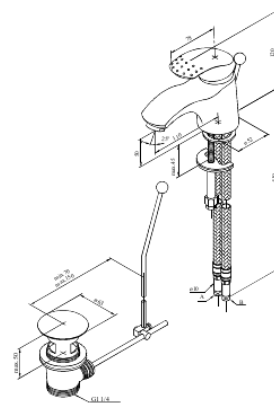

Hals Interiors
Kivikülv 8, EE-12919 Tallinn

Tel.: 71 51 400 hals@hals.ee

Rohkem informatsiooni <https://damixa.ee>

damixa