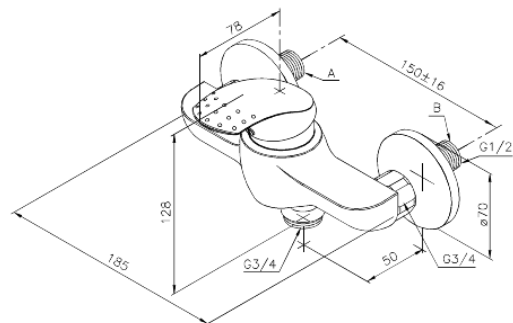

Hals Interiors
Kivikülv 8, EE-12919 Tallinn

Tel.: 71 51 400 hals@hals.ee

Rohkem informatsiooni <https://damixa.ee>

damixa