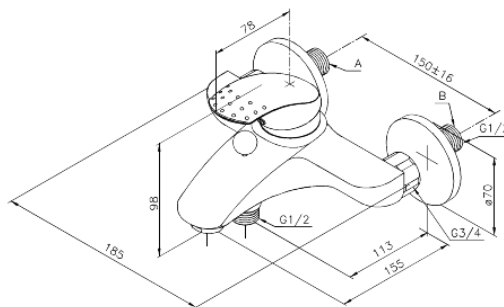

Hals Interiors
Kivikülv 8, EE-12919 Tallinn

Tel.: 71 51 400 hals@hals.ee

Rohkem informatsiooni <https://damixa.ee>

damixa