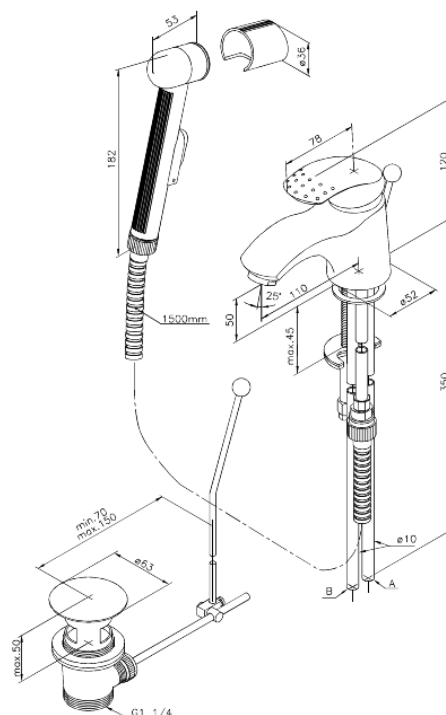

Omadused

Hals Interiors
Kivikülv 8, EE-12919 Tallinn

Tel.: 71 51 400 hals@hals.ee

Rohkem informatsiooni <https://damixa.ee>

damixa