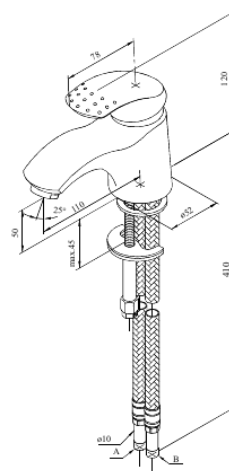

Hals Interiors
Kivikülv 8, EE-12919 Tallinn

Tel.: 71 51 400 hals@hals.ee

Rohkem informatsiooni <https://damixa.ee>

damixa