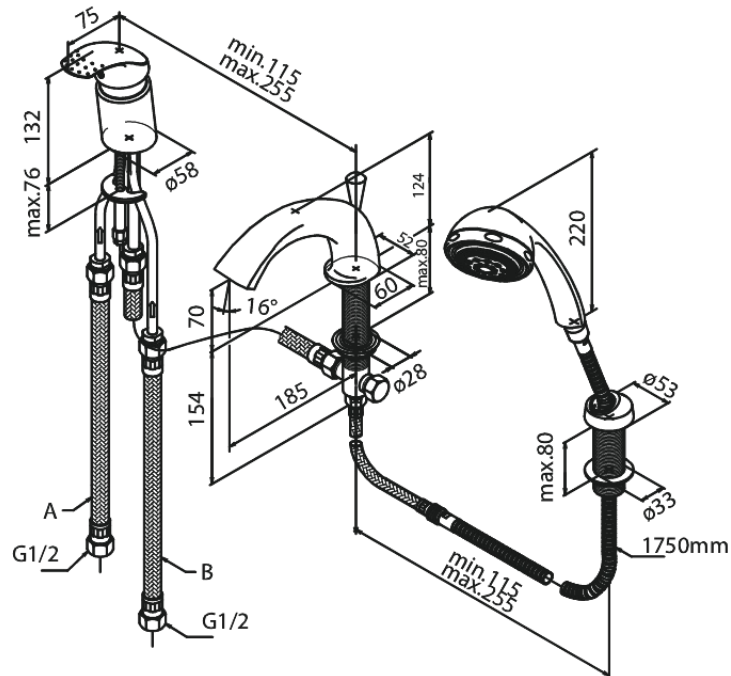

Hals Interiors
Kivikülv 8, EE-12919 Tallinn

Tel.: 71 51 400 hals@hals.ee

Rohkem informatsiooni <https://damixa.ee>

damixa