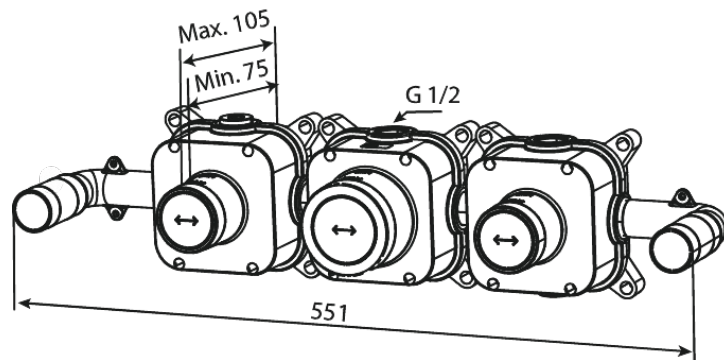

Süvistatud

Thermostat with two elbows

Tootekood 570570025
Viimistlus
Seeria Süvistatud

EAN Nr.: 5708516851820

Standardomadused:

Build-in depth (min. 75mm - max. 105mm)

Hals Interiors
Kivikülv 8, EE-12919 Tallinn