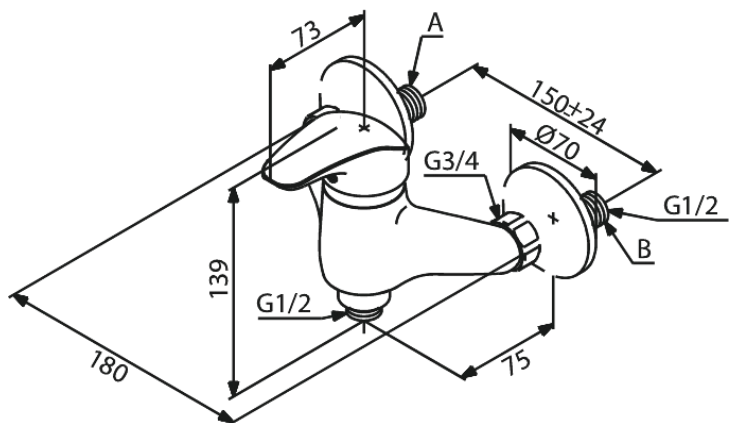

Omadused

Hals Interiors
Kivikülv 8, EE-12919 Tallinn

Tel.: 71 51 400 hals@hals.ee

Rohkem informatsiooni <https://damixa.ee>

damixa