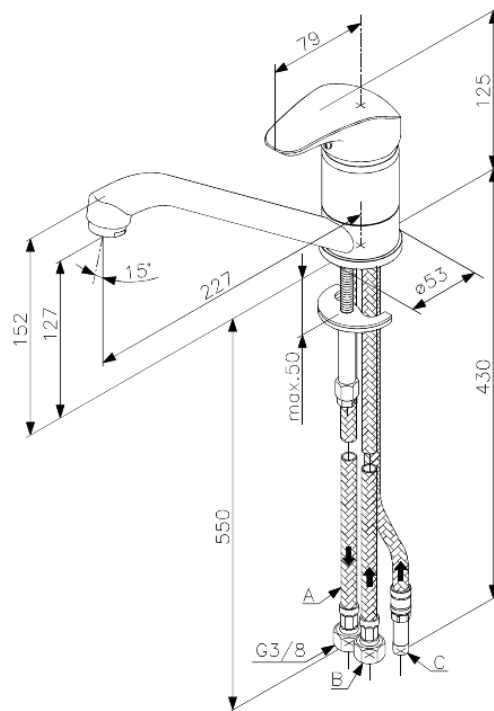

Hals Interiors
Kivikülv 8, EE-12919 Tallinn

Tel.: 71 51 400 hals@hals.ee

Rohkem informatsiooni <https://damixa.ee>

damixa