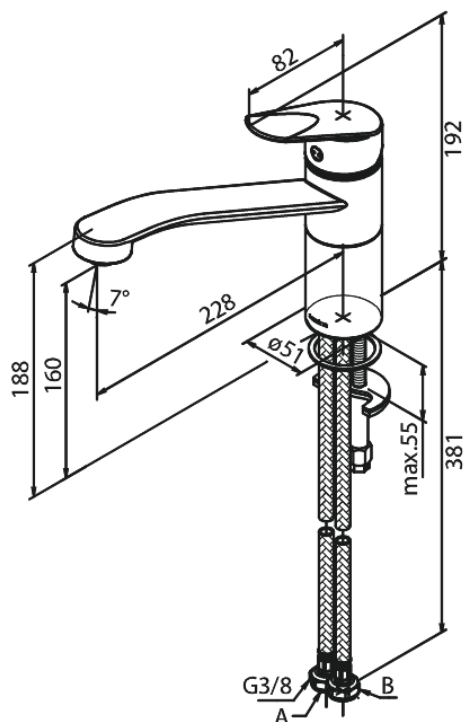

Hals Interiors
Kivikülv 8, EE-12919 Tallinn

Tel.: 71 51 400 hals@hals.ee

Rohkem informatsiooni <https://damixa.ee>

damixa