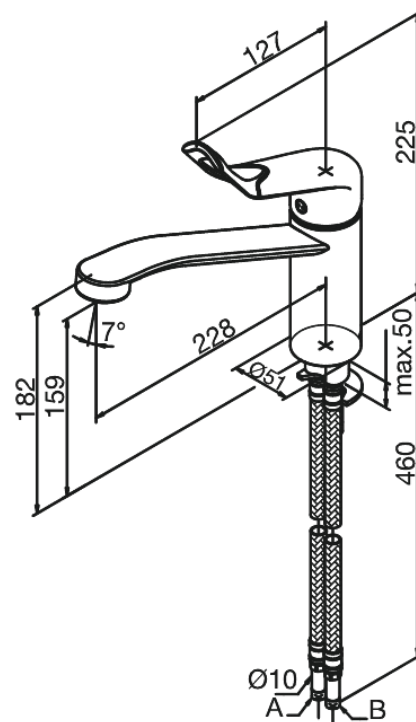

Omadused

Hals Interiors
Kivikülv 8, EE-12919 Tallinn

Tel.: 71 51 400 hals@hals.ee

Rohkem informatsiooni <https://damixa.ee>

damixa