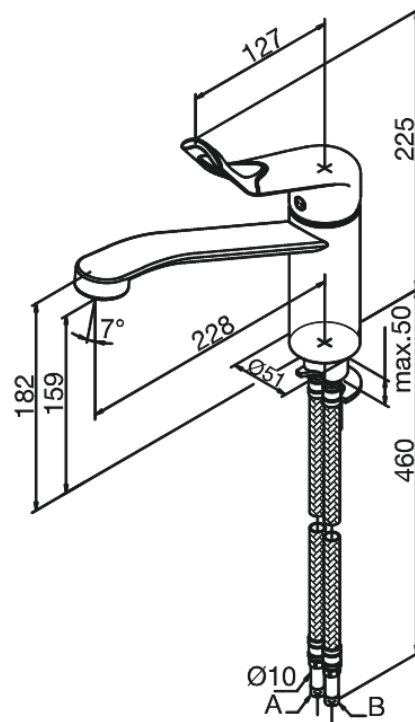

Hals Interiors
Kivikülv 8, EE-12919 Tallinn

Tel.: 71 51 400 hals@hals.ee

Rohkem informatsiooni <https://damixa.ee>

damixa