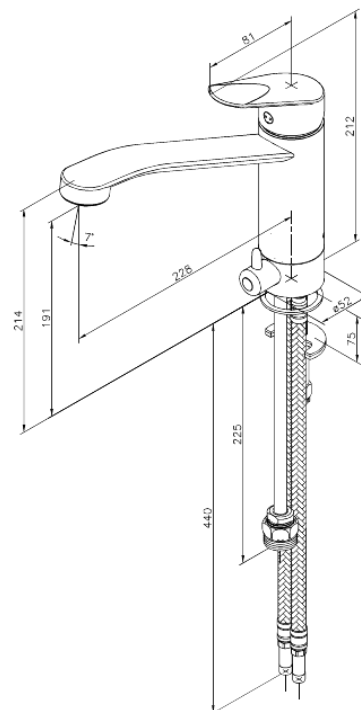

Omadused

Hals Interiors
Kivikülv 8, EE-12919 Tallinn

Tel.: 71 51 400 hals@hals.ee

Rohkem informatsiooni <https://damixa.ee>

damixa