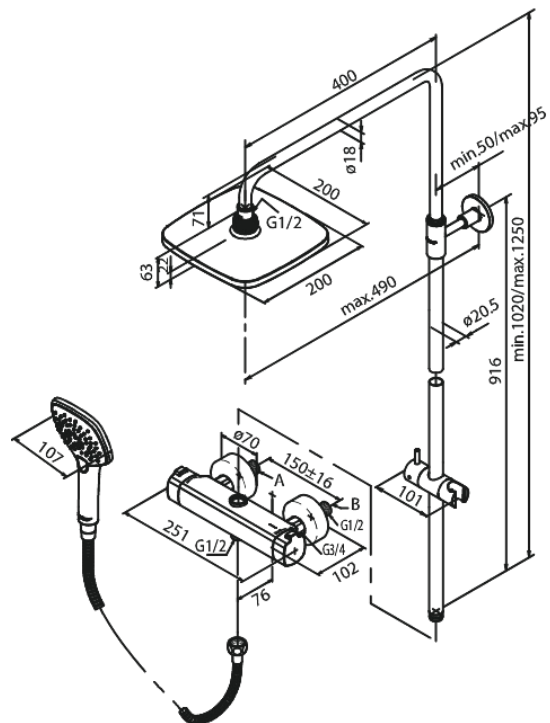

Omadused

Hals Interiors
Kivikülv 8, EE-12919 Tallinn

Tel.: 71 51 400 hals@hals.ee

Rohkem informatsiooni <https://damixa.ee>

damixa