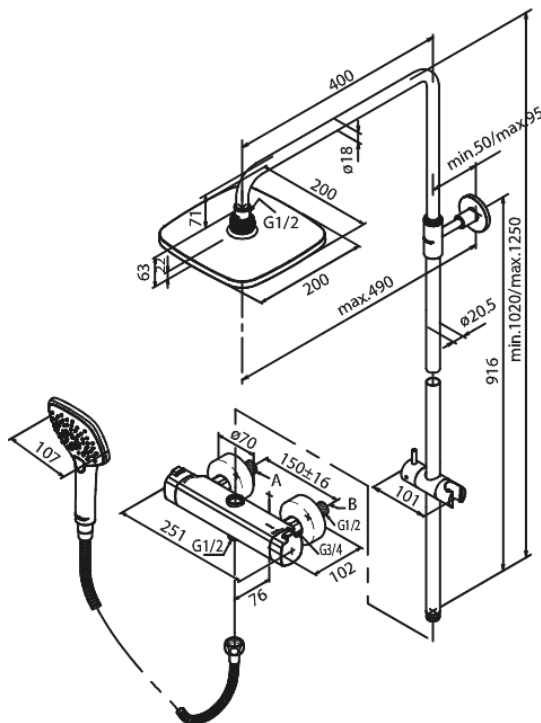

Omadused

Hals Interiors
Kivikülv 8, EE-12919 Tallinn

Tel.: 71 51 400 hals@hals.ee

Rohkem informatsiooni <https://damixa.ee>

damixa