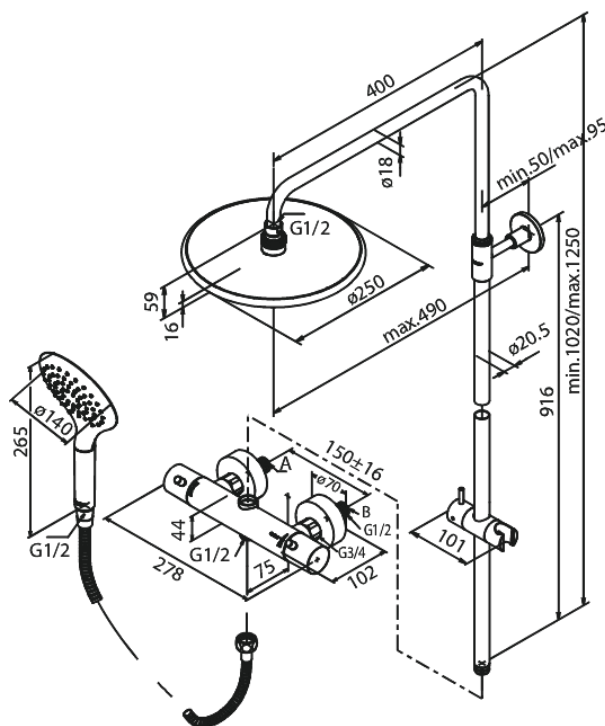

Omadused

Hals Interiors
Kivikülv 8, EE-12919 Tallinn

Tel.: 71 51 400 hals@hals.ee

Rohkem informatsiooni <https://damixa.ee>

damixa