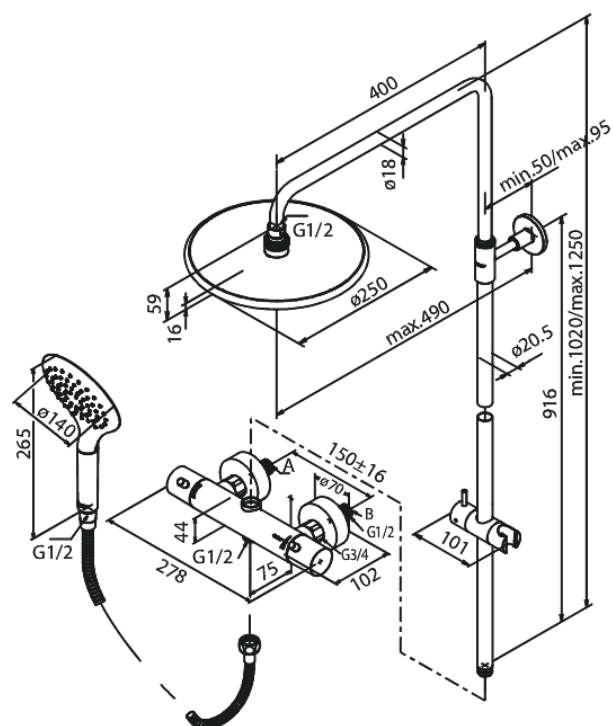

Omadused

Hals Interiors
Kivikülv 8, EE-12919 Tallinn

Tel.: 71 51 400 hals@hals.ee

Rohkem informatsiooni <https://damixa.ee>

damixa