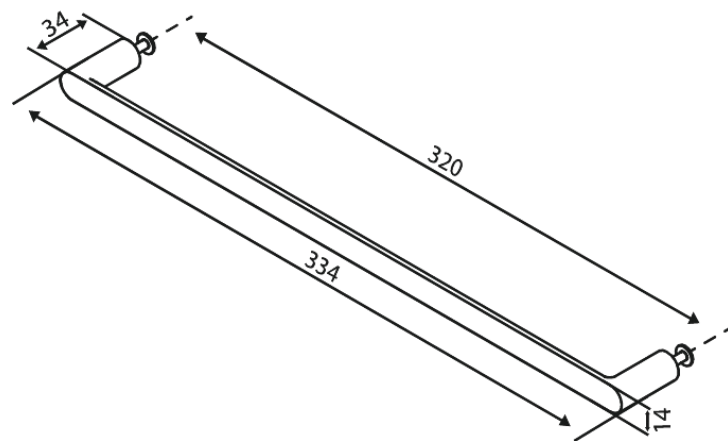

Standardomadused:

Kinnitus kruvidega kaasas

Hals Interiors
Kivikülv 8, EE-12919 Tallinn

Tel.: 71 51 400 hals@hals.ee

Rohkem informatsiooni <https://damixa.ee>

damixa