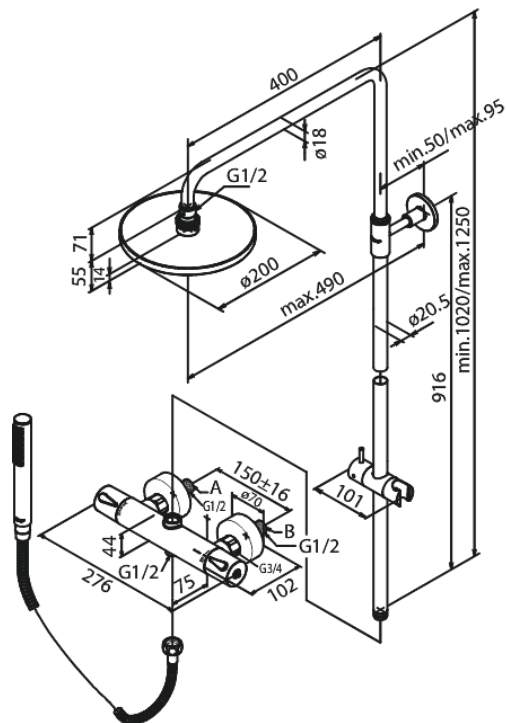

Omadused

Hals Interiors
Kivikülv 8, EE-12919 Tallinn

Tel.: 71 51 400 hals@hals.ee

Rohkem informatsiooni <https://damixa.ee>

damixa