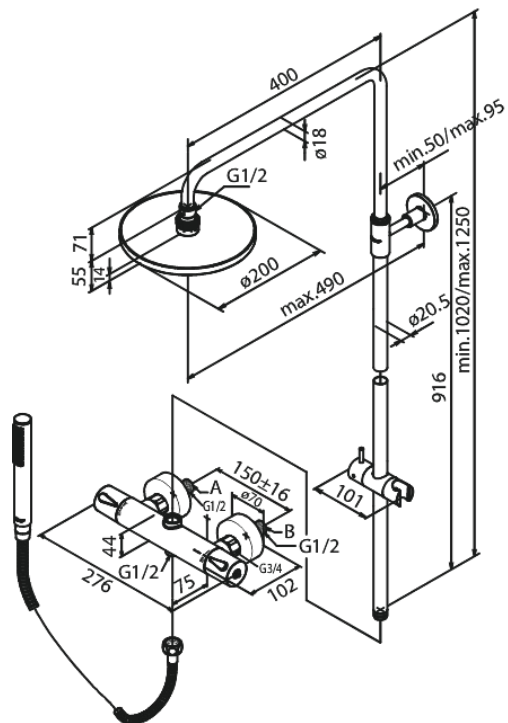

Omadused

Hals Interiors
Kivikülv 8, EE-12919 Tallinn

Tel.: 71 51 400 hals@hals.ee

Rohkem informatsiooni <https://damixa.ee>

damixa