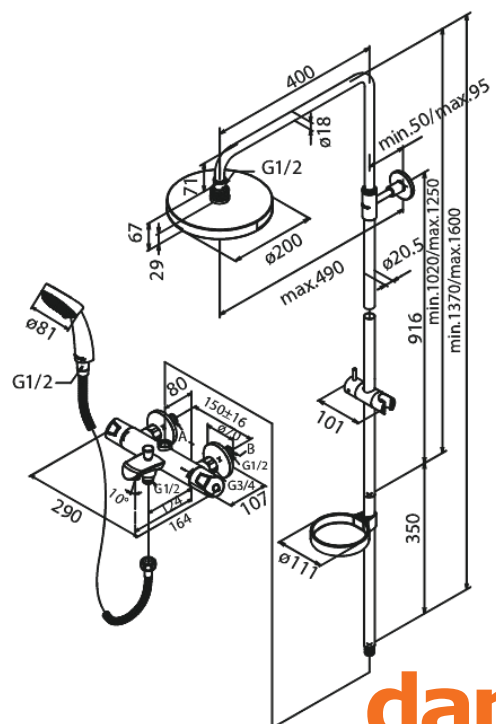

Omadused

Hals Interiors
Kivikülvil 8, EE-12919 Tallinn

Tel.: 71 51 400 hals@hals.ee

Rohkem informatsiooni <https://damixa.ee>

damixa