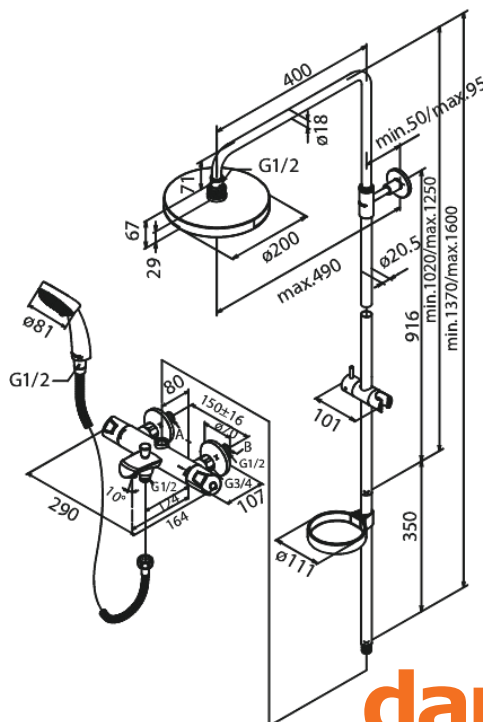

Omadused

Hals Interiors
Kivikülv 8, EE-12919 Tallinn

Tel.: 71 51 400 hals@hals.ee

Rohkem informatsiooni <https://damixa.ee>

damixa