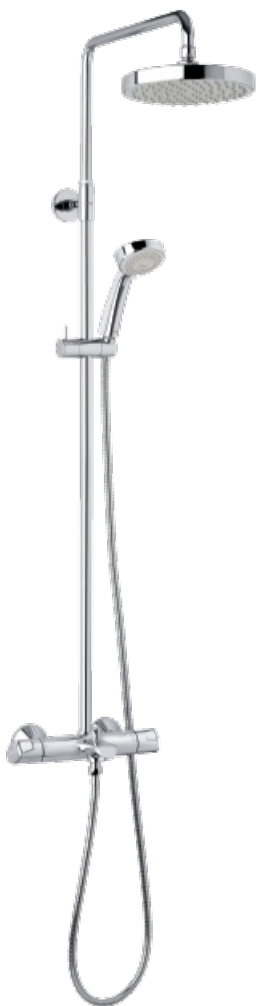

Dušikomplekt

Idona

Tootekood 579410000
Viimistlus Kroom
Seeria Dušikomplekt

EAN Nr.: 5708516807032

Standardomadused:

Kummiaeraator - lihtne puhastada
Põletuskaitsega
1750 mm dušivoolik metallkattega
Ümberlüüti
Standardne tsentrite vahe 150 mm
Veesäästu funktsioon Eco-Klik
Varustatud 3/4" ilukatete ja ekstsentrikutega.
Sisaldab 200 mm peaduši, käsiduši ja voolikut