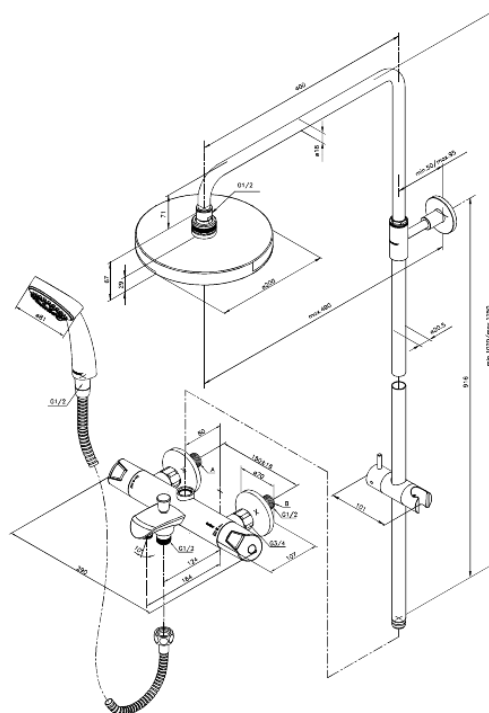

Omadused

Hals Interiors
Kivikülv 8, EE-12919 Tallinn

Tel.: 71 51 400 hals@hals.ee

Rohkem informatsiooni <https://damixa.ee>

damixa