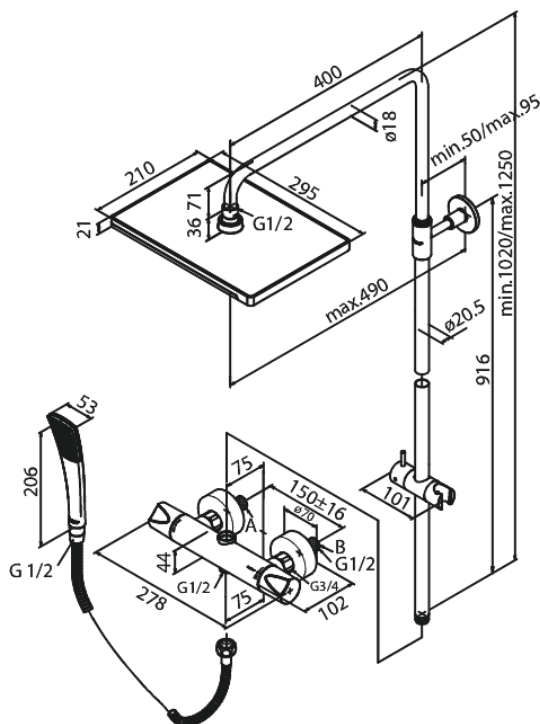

Omadused

Hals Interiors
Kivikülv 8, EE-12919 Tallinn

Tel.: 71 51 400 hals@hals.ee

Rohkem informatsiooni <https://damixa.ee>

damixa