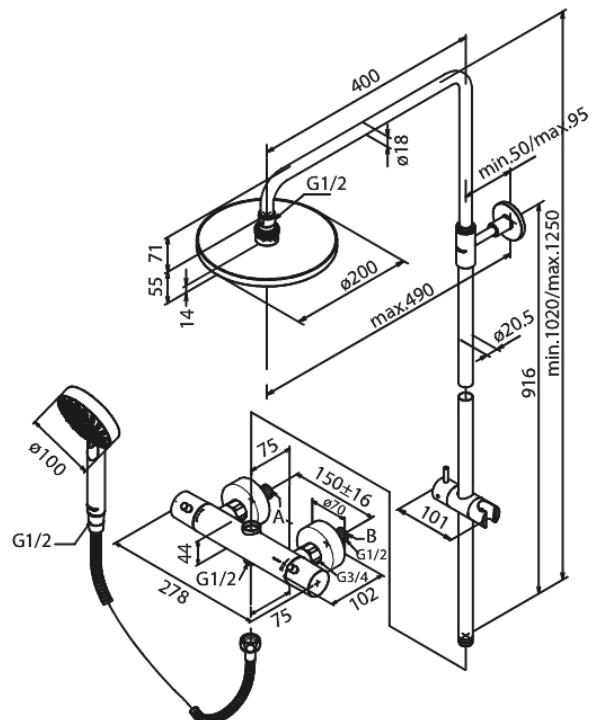

Omadused

Hals Interiors
Kivikülv 8, EE-12919 Tallinn

Tel.: 71 51 400 hals@hals.ee

Rohkem informatsiooni <https://damixa.ee>

damixa