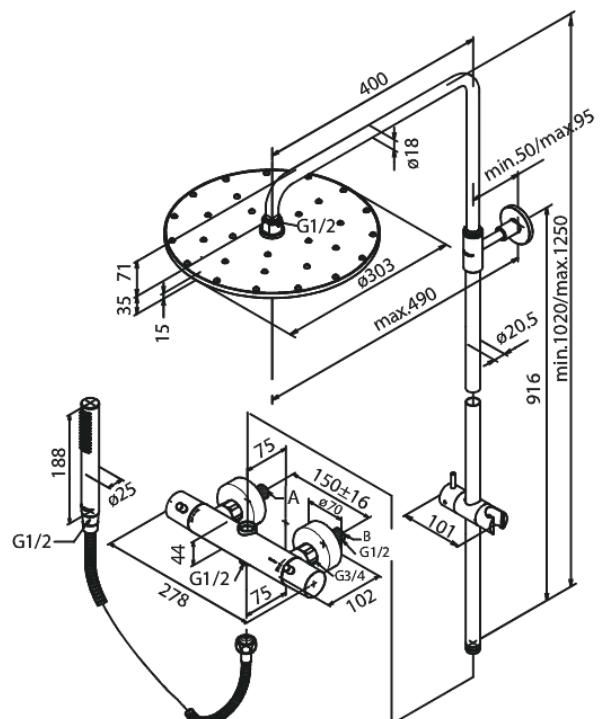

Omadused

Hals Interiors
Kivikülv 8, EE-12919 Tallinn

Tel.: 71 51 400 hals@hals.ee

Rohkem informatsiooni <https://damixa.ee>

damixa