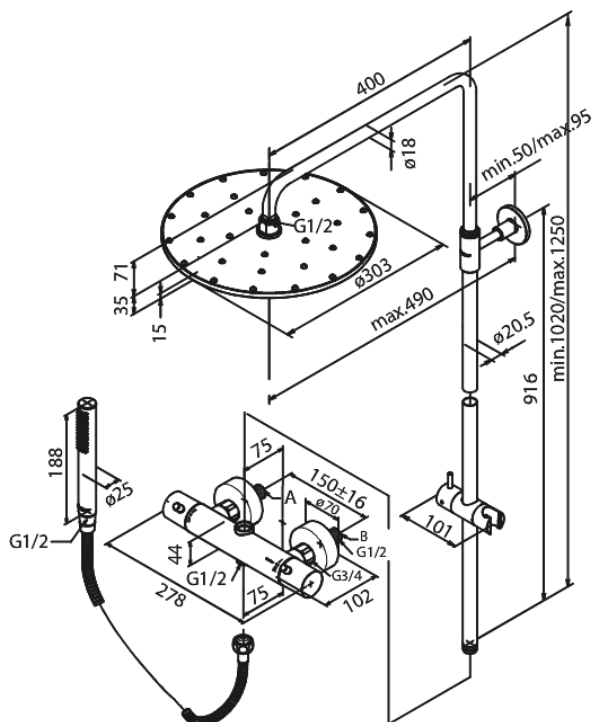

Omadused

Hals Interiors
Kivikülv 8, EE-12919 Tallinn

Tel.: 71 51 400 hals@hals.ee

Rohkem informatsiooni <https://damixa.ee>

damixa