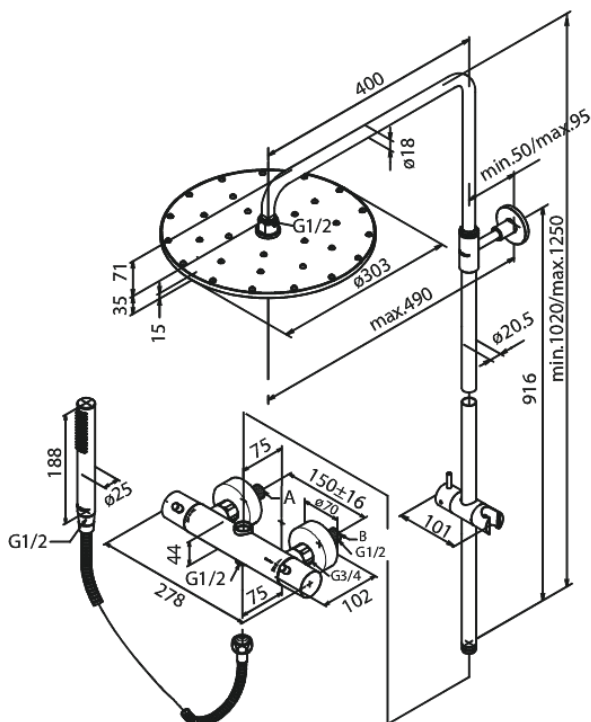

Omadused

Hals Interiors
Kivikülv 8, EE-12919 Tallinn

Tel.: 71 51 400 hals@hals.ee

Rohkem informatsiooni <https://damixa.ee>

damixa