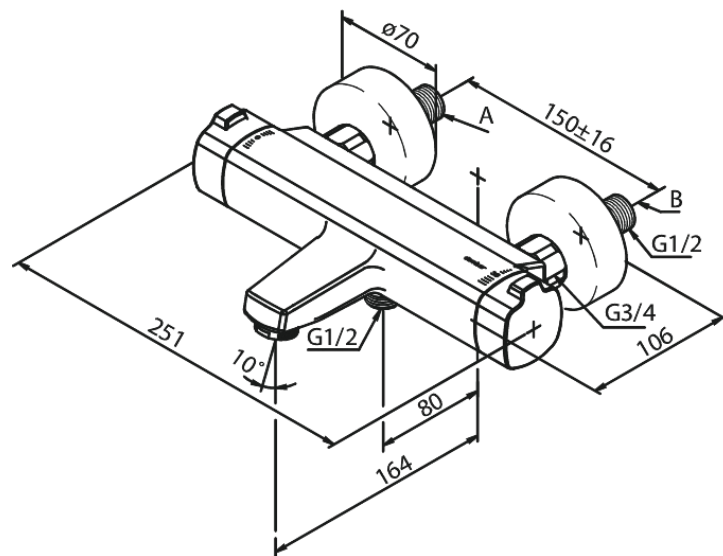

Hals Interiors
Kivikülv 8, EE-12919 Tallinn

Tel.: 71 51 400 hals@hals.ee

Rohkem informatsiooni <https://damixa.ee>

damixa