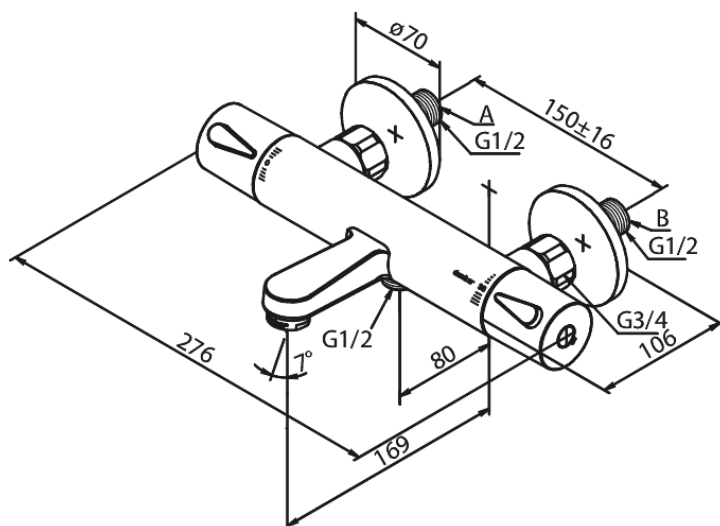

Omadused

Hals Interiors
Kivikülv 8, EE-12919 Tallinn

Tel.: 71 51 400 hals@hals.ee

Rohkem informatsiooni <https://damixa.ee>

damixa