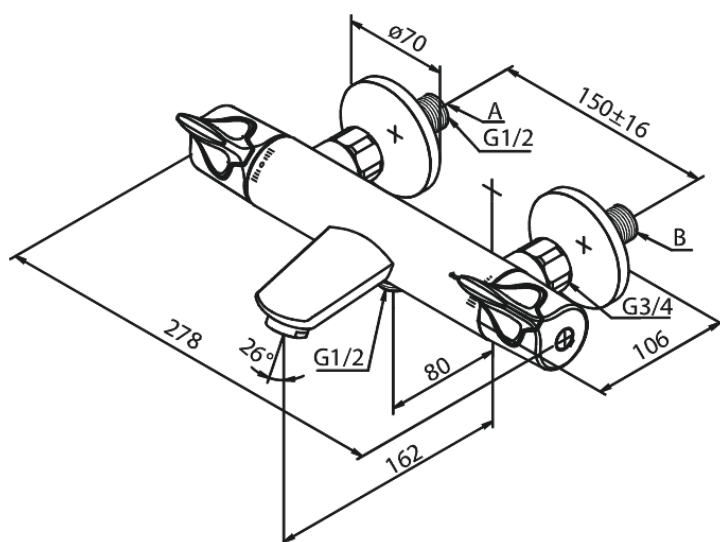

Omadused

Hals Interiors
Kivikülv 8, EE-12919 Tallinn

Tel.: 71 51 400 hals@hals.ee

Rohkem informatsiooni <https://damixa.ee>

damixa