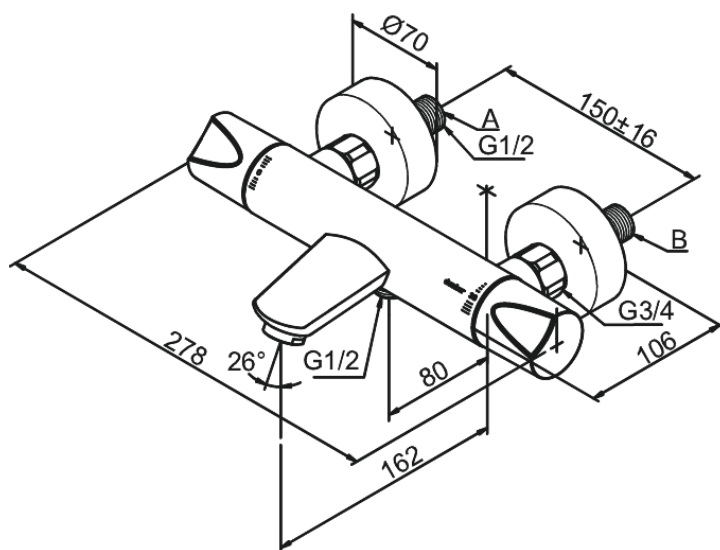

Omadused

Hals Interiors
Kivikülv 8, EE-12919 Tallinn

Tel.: 71 51 400 hals@hals.ee

Rohkem informatsiooni <https://damixa.ee>

damixa