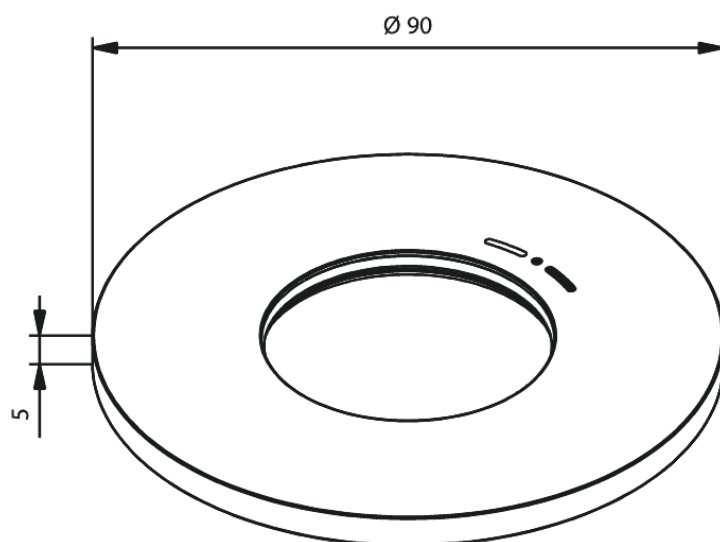

# Rosett Ø90 varjatud sulgeventiili ja ümbersuunajaga

**Tootekood** 484984600  
**Viimistlus** Harjatud teras PVD  
**Seeria** Süvistatud

**EAN Nr.:** 5708516845911

Hals Interiors  
Kivikülv 8, EE-12919 Tallinn